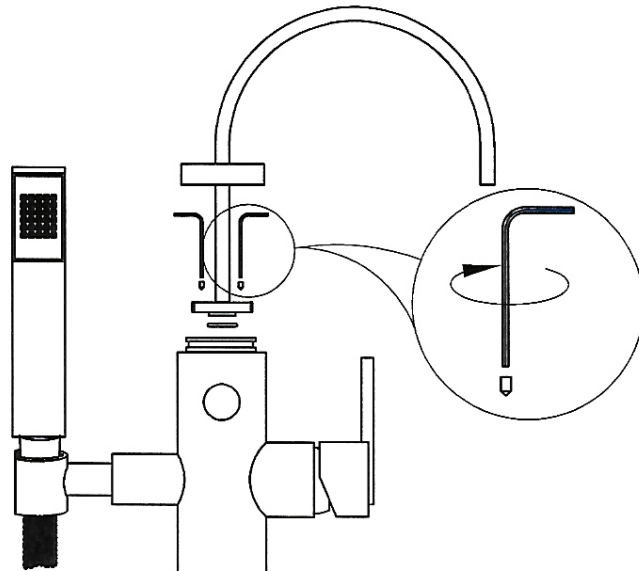

## LEXUS #46311

Floor mount tub filler with hand shower  
Robinet de bain au sol avec douchette

**Installation Guide**  
**Guide d'installation**

Qty: 3  
2" wood screw (#10)  
+ metal washer  
(not supplied)

Qté: 3  
Vis à bois #10 de 2"  
et rondelles de métal  
(non incluses)

A 2" x 6" wood block fastened below  
the sub floor for added support

Un bloc de bois mesurant 2" x 6" fixé  
sous le sous-plancher pour renforcer